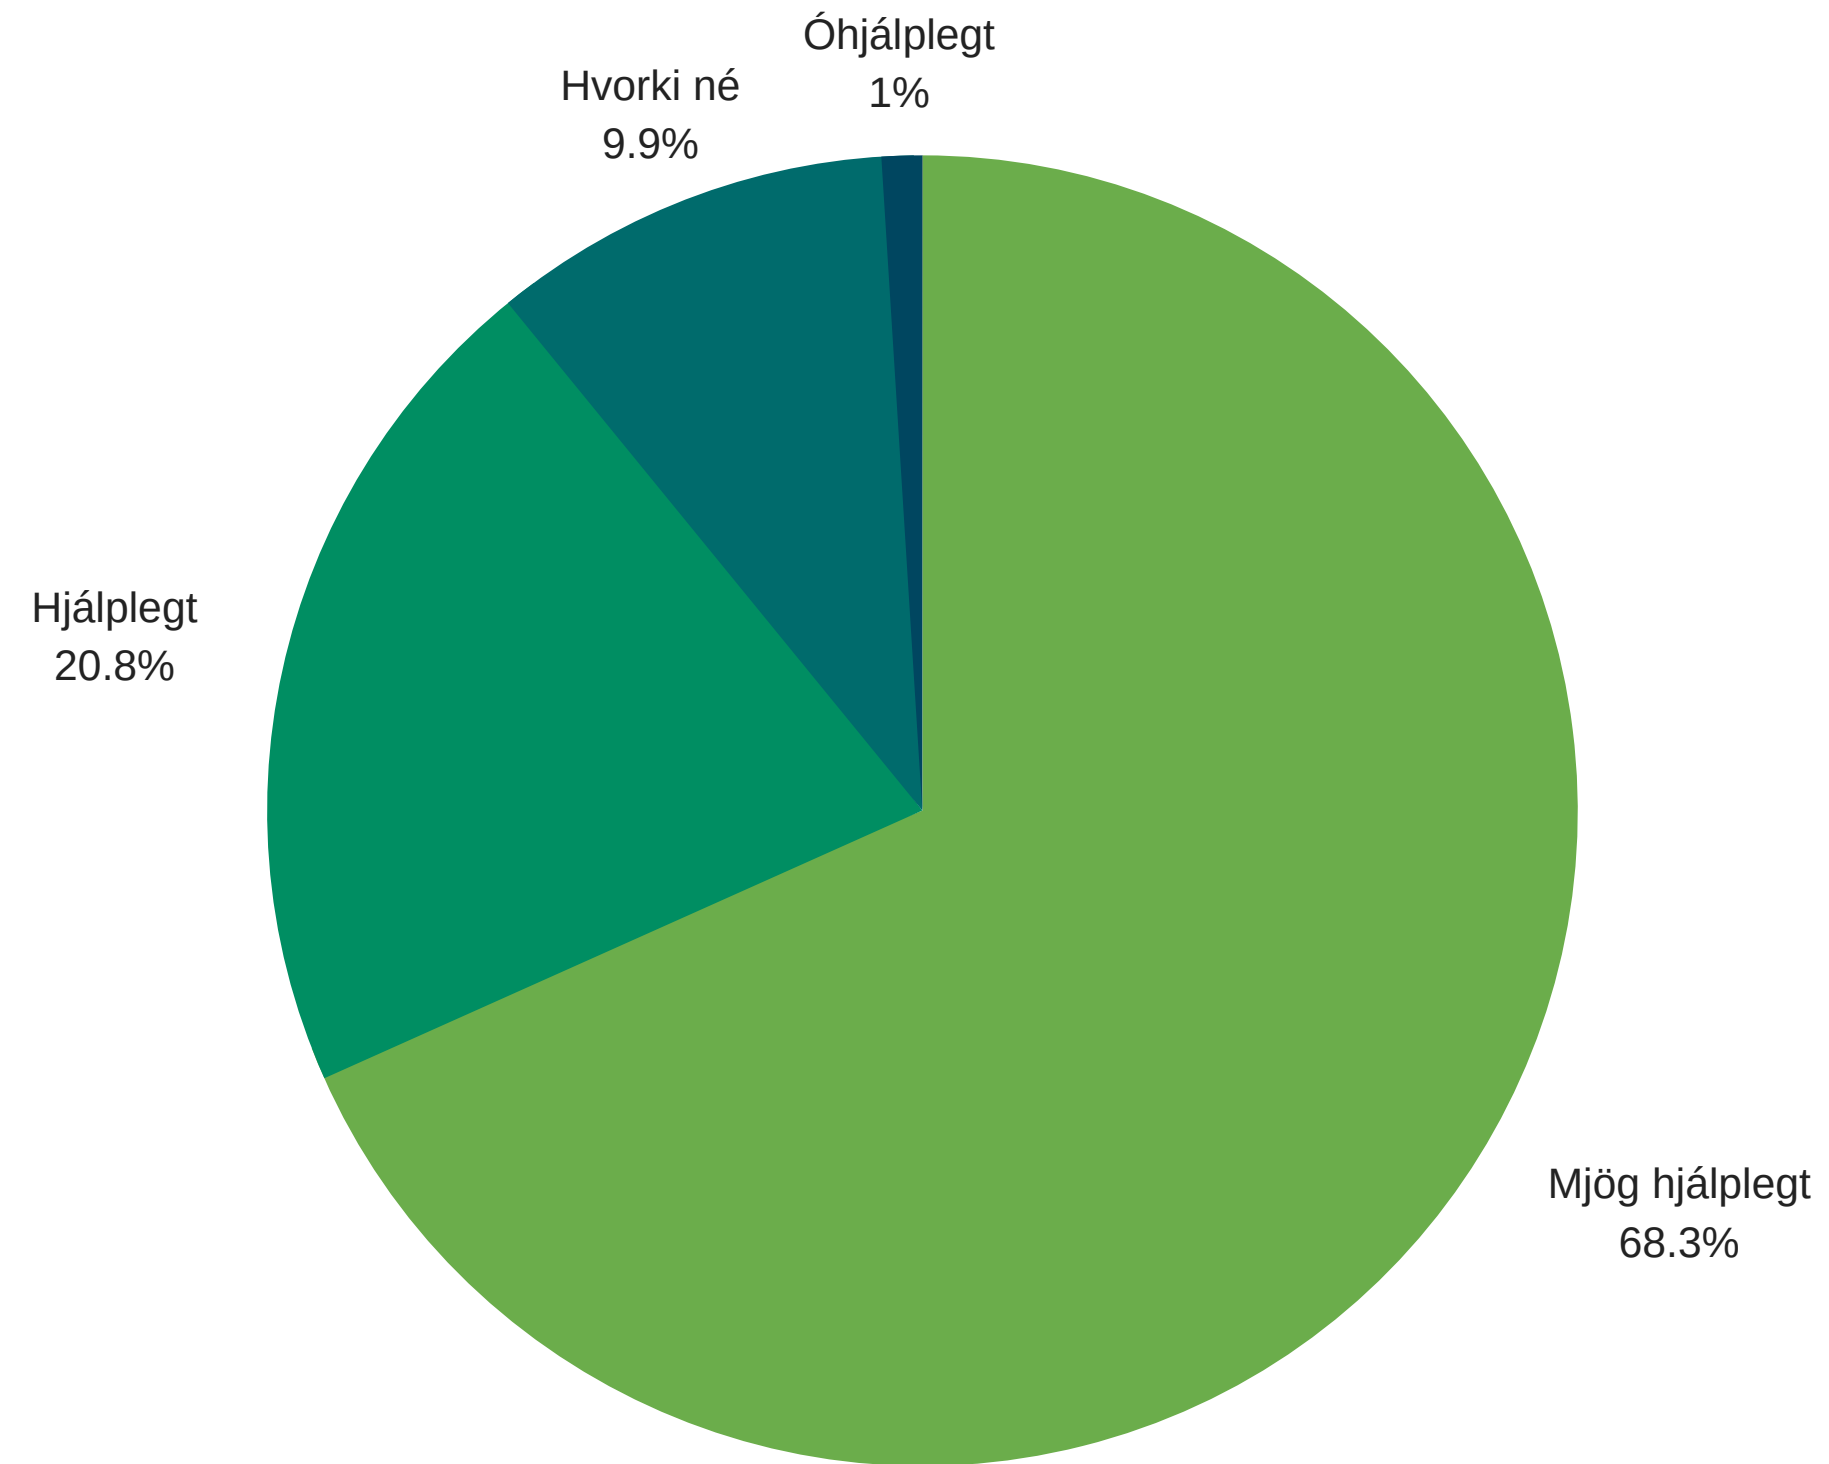

GRÆN SKREF

Þorbjörg Sandra Bakke
sérfræðingur í teymi hringrásarhagkerfis

Hversu ánægð/ur ertu með verkefnið?

Hversu hjálplegt er starfsfólk Grænna skrefa?

Hversu hjálpleg er heimasíðan?