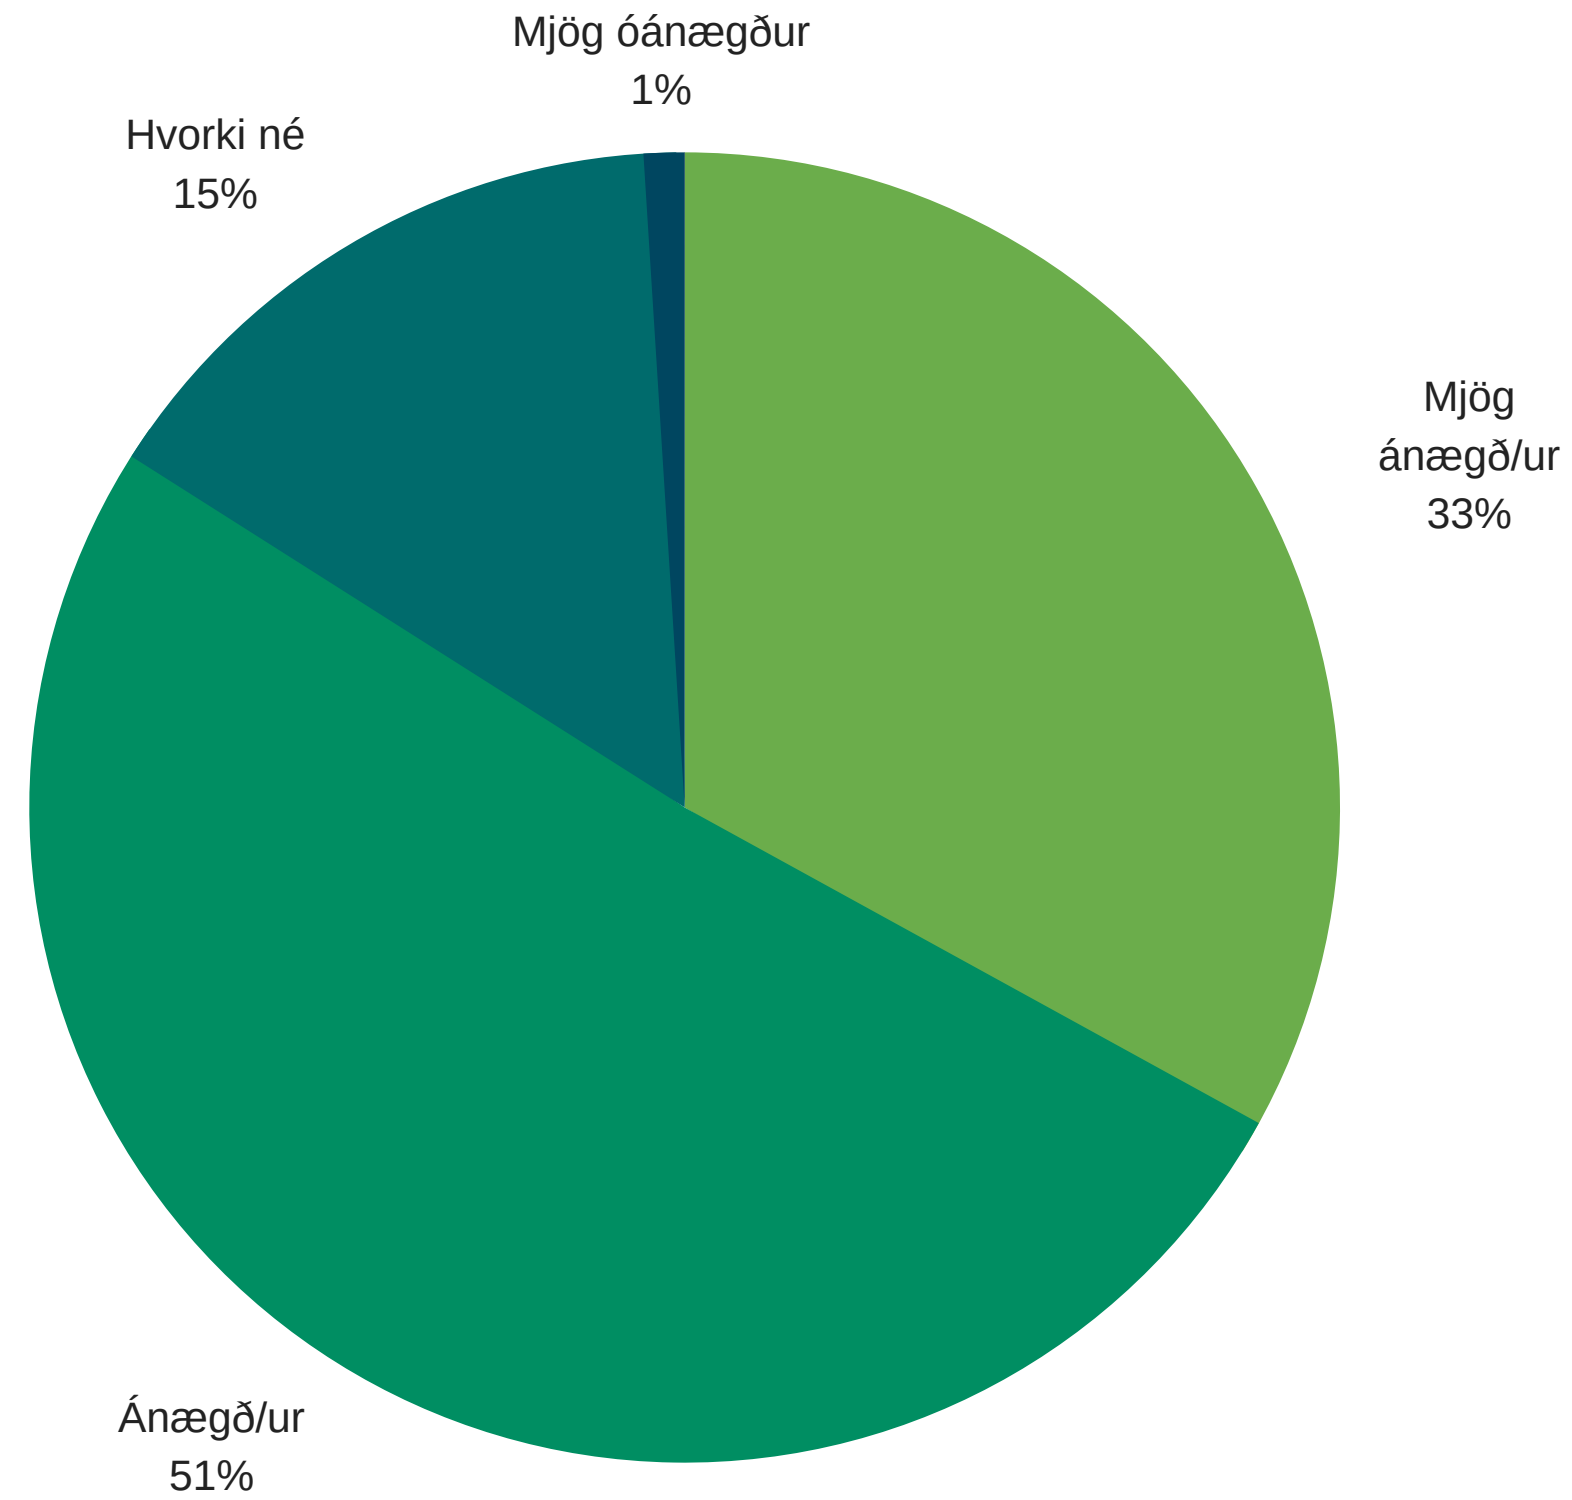

GRÆN SKREF

Þorbjörg Sandra Bakke
sérfræðingur í teymi hringrásarhagkerfis

Hversu ánægð/ur ertu með verkefnið?

Hversu hjálplegt er starfsfólk Grænna skrefa?

Hversu hjálpleg er heimasíðan?