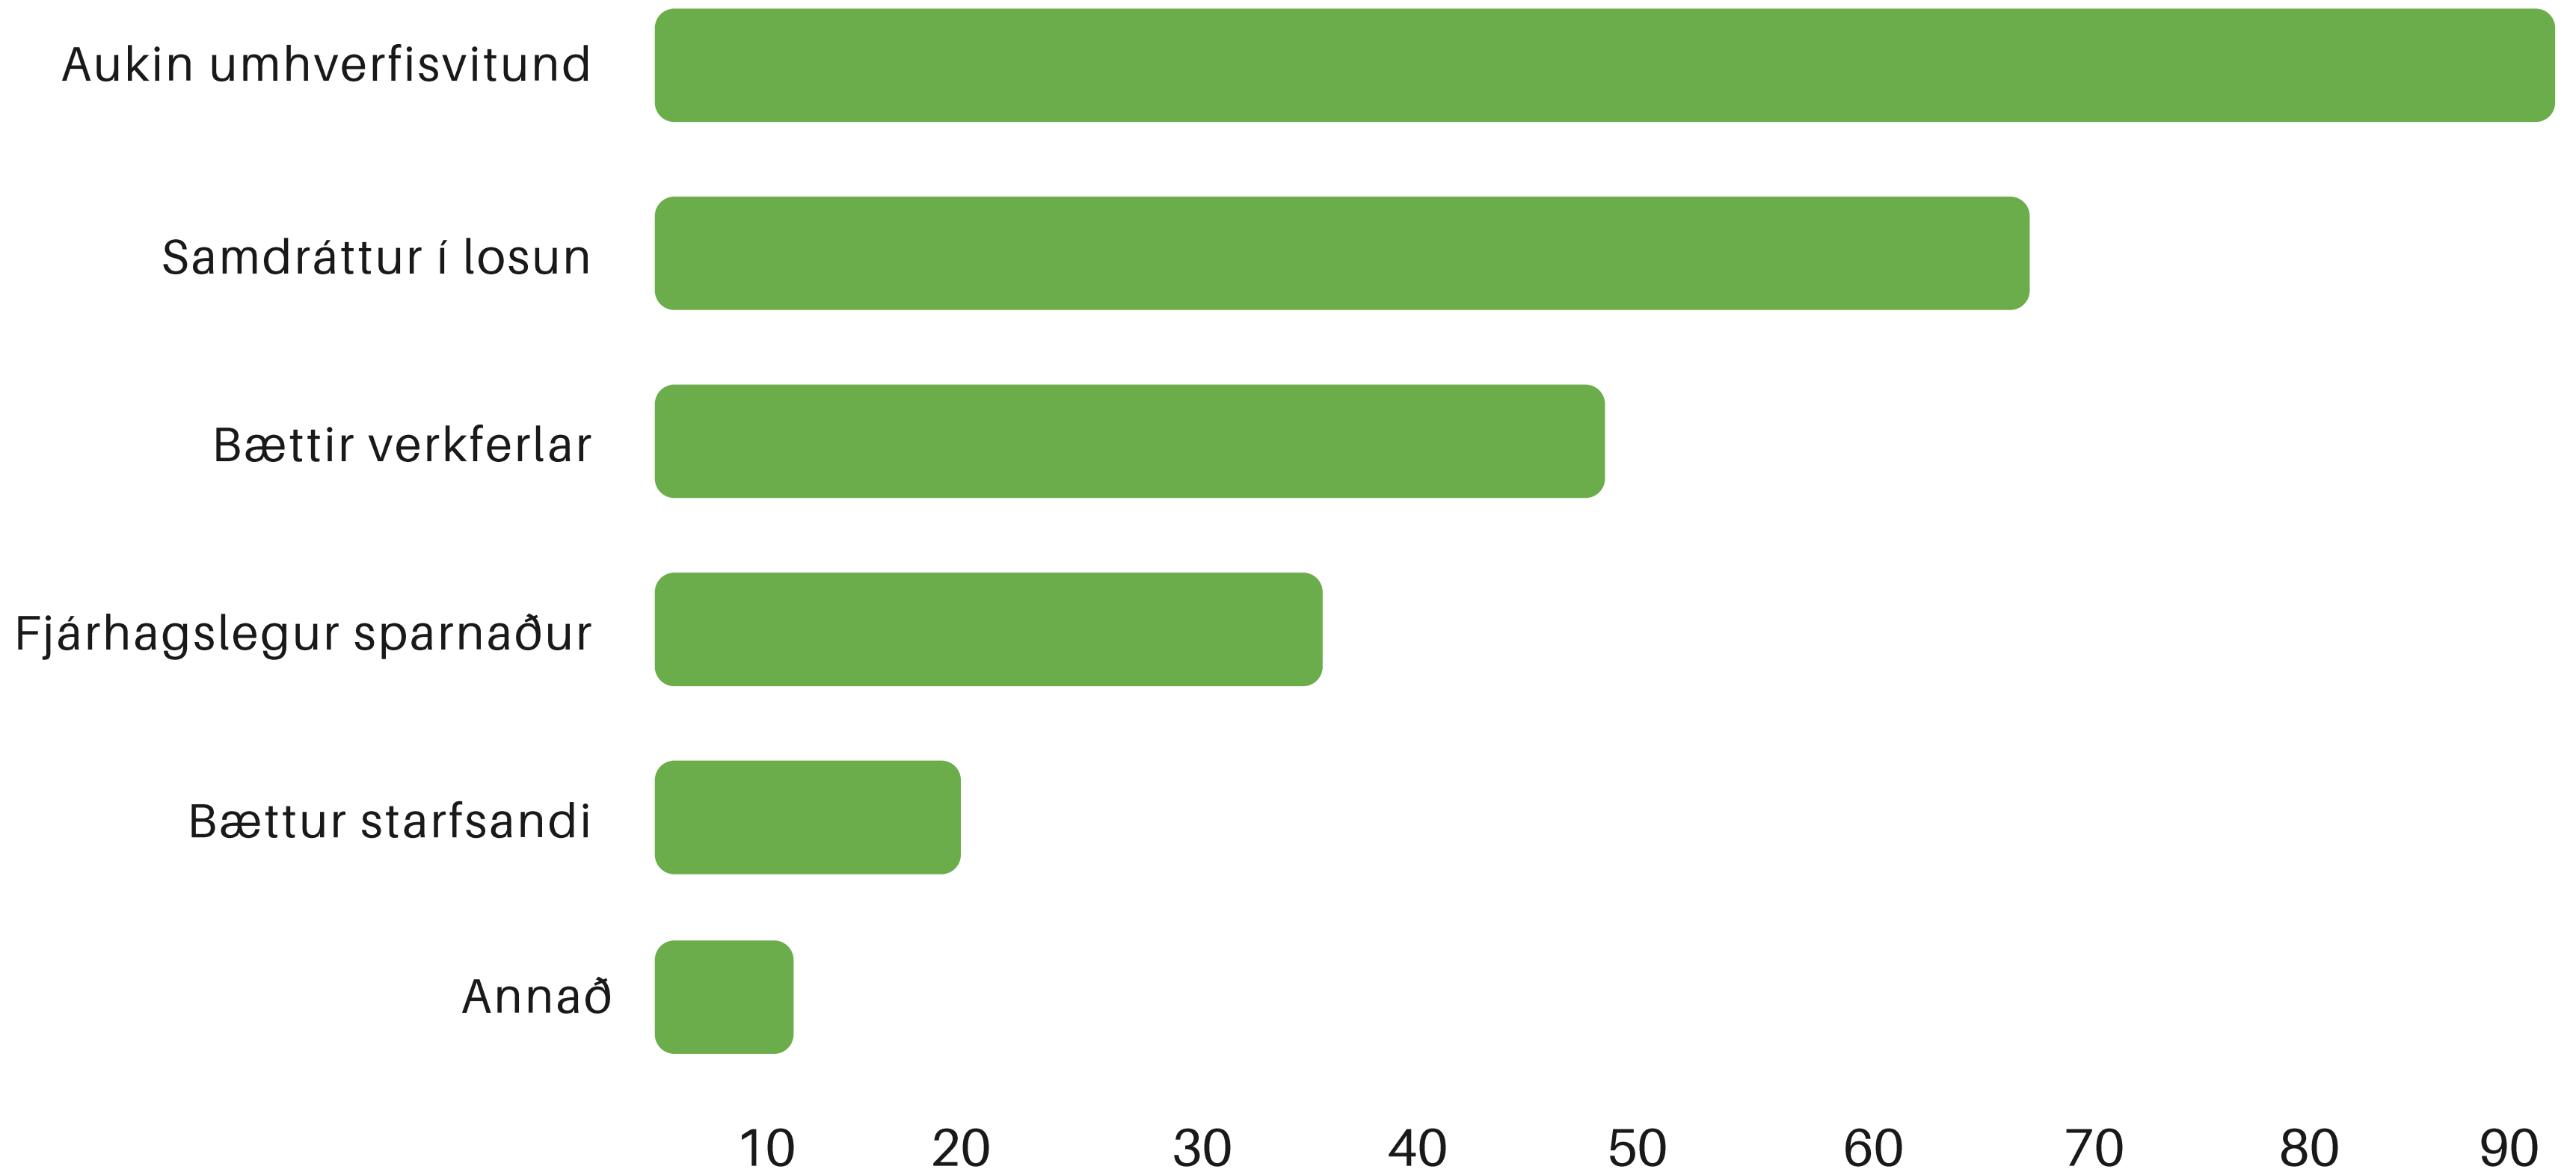

GRÆN SKREF

Þorbjörg Sandra Bakke
sérfræðingur í teymi hringrásarhagkerfis

Hversu ánægð/ur ertu með verkefnið?

Hversu hjálplegt er starfsfólk Grænna skrefa?

Hversu hjálpleg er heimasíðan?